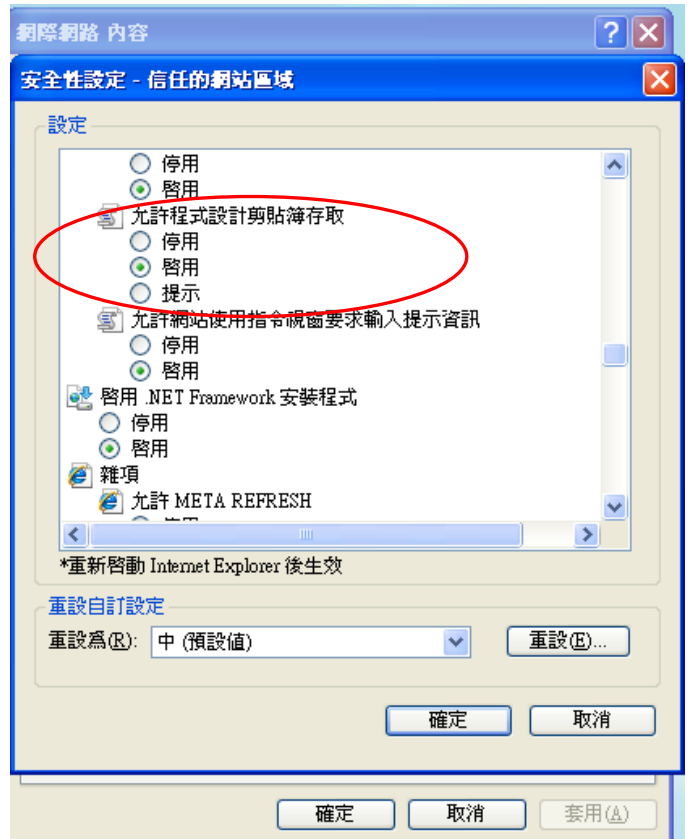

- 允許程式設計剪貼簿存取啟用(在「網際網路」及「信任的網站」中兩者都要設定)
  點選「自訂等級」後，將「允許程式設計剪貼簿存取」設為「啟用」

步驟 4

點選圖一之 step3 BULATS Bandwidth Checker 後點選 RUN TEST，如下圖

BULATS Bandwidth Checker

The BULATS Online examination is a test that runs over **secure encrypted** connections over the public Internet.

If you click on the **"RUN TEST"** link below it will indicate whether you have sufficient bandwidth to run the test.

Please note that internet traffic and the time of day may impact on the performance of the internet.

[RUN TEST](#)

此為檢視您的網路頻寬是否符合 BULATS On-line Test 之施測標準，若符合便會出現下圖之樣式。