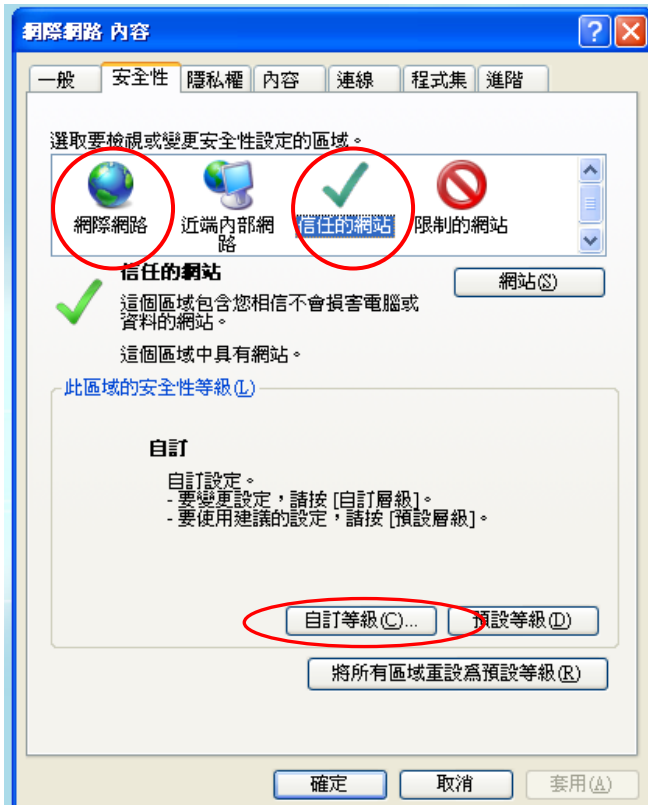

- 允許程式設計剪貼簿存取啟用(在「網際網路」及「信任的網站」中兩者都要設定)
  點選「自訂等級」後，將「允許程式設計剪貼簿存取」設為「啟用」

步驟 4

點選圖一之 step3 BULATS Bandwidth Checker 後點選 RUN TEST，如下圖

BULATS Bandwidth Checker

The BULATS Online examination is a test that runs over **secure encrypted** connections over the public Internet.

If you click on the **"RUN TEST"** link below it will indicate whether you have sufficient bandwidth to run the test.

Please note that internet traffic and the time of day may impact on the performance of the internet.

[RUN TEST](#)

此為檢視您的網路頻寬是否符合 BULATS On-line Test 之施測標準，若符合便會出現下圖之樣式。