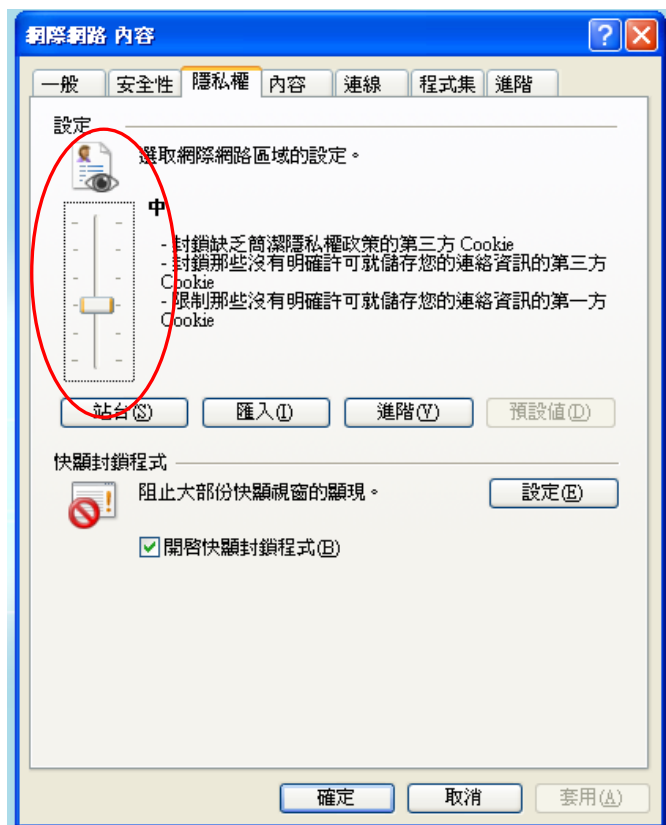

● 隱私權設定

將隱私權設定為「中」，如右圖所示