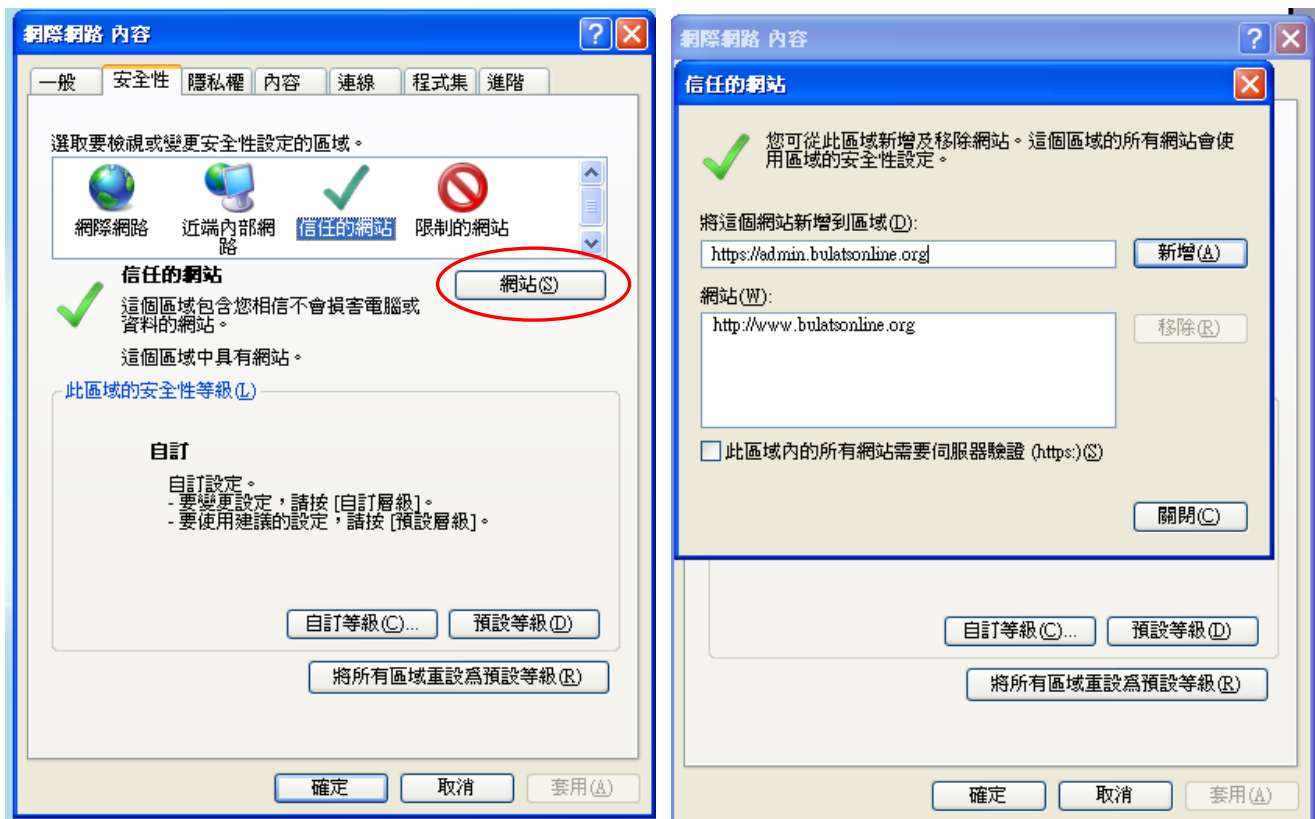

步驟 3

參考圖一之 step2 [Configuring Internet Explorer BULATS Online - Guide in English](#) 設定「網際網路選項」，包含：信任的網站、隱私權設定、允許程式設計剪貼簿存取啟用，如下圖

● 信任的網站

點選「網站」將以下網址新增至區域：

<https://admin.bulatonline.org> 及 <https://www.bulatonline.org>